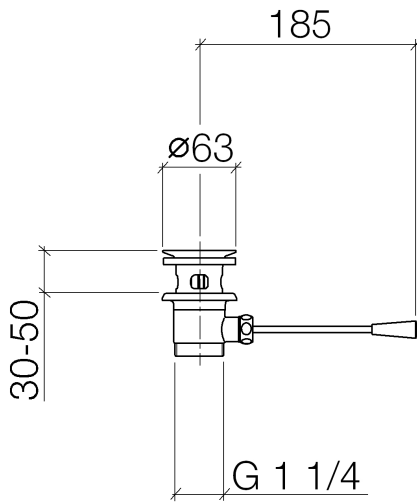

10 300 970

- longueur levier à genou : 185 mm

Convient uniquement à un lavabo avec trop-plein.

S'adapte aux gammes suivantes : IMO, LULU, MADISON, MEM, TARA, CL.1, LISSÉ, VAIA, META, CYO

	Dark Chrome	10 300 970-19
	Chrome	10 300 970-00
	Platine brossé	10 300 970-06
	Platine	10 300 970-08
	Laiton (Or 23cts)	10 300 970-09
	Or clair	10 300 970-26
	Or clair brossé	10 300 970-27
	Laiton brossé (Or 23cts)	10 300 970-28
	Noir mat	10 300 970-33
	Bronze brossé	10 300 970-42
	Champagne brossé (Or 22cts)	10 300 970-46
	Champagne (Or 22cts)	10 300 970-47
	Chrome brossé	10 300 970-93
	Dark Platinum brossé	10 300 970-99

10 300 970

10 300 970

Les pièces pour les  
autres finitions  
peuvent être  
trouvées ici : Chrome